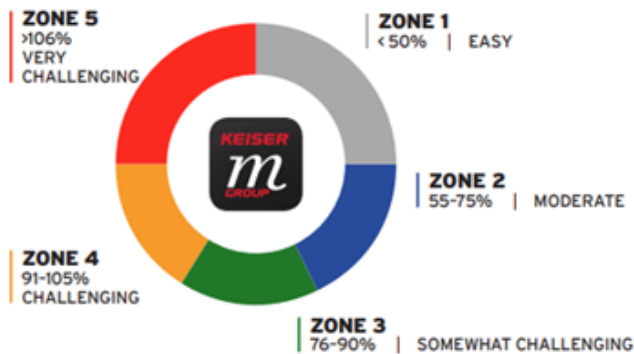

MONTAR A LA CLIMA

¡Únase a nosotros para una clase de ciclismo interactiva de 12 semanas utilizando nuestras bicicletas de interior Keizer M3i con Bluetooth y datos proyectados en el televisor del estudio!

¡Los instructores transforman las clases en competencias que inspiran a los participantes con pruebas de FTP (umbral de potencia funcional), entrenamiento en equipo, clasificaciones de participant y más!

Las clases están incluidas en su membresía, pero es necesario registrarse.

SABADO 8:00AM-9:15AM

DICIEMBRE 7-FEBRERO 22

STATELINE FAMILY YMCA

IRONWORKS BRANCH
501 THIRD ST. BELOIT, WI

statelineymca.org/elevate